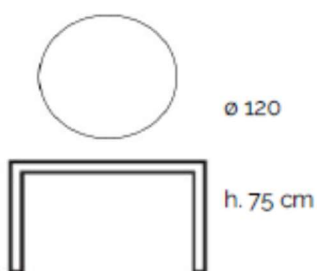

Noah

tavolo/table

design: Alberto Turolo

Noah

tavolo/table
design: Alberto Turolo

itf
Design

Milano since 1998 - www.itfdesign.com

Tavolo con piano in ceramica da 6 mm lucido od opaco accoppiato a pannello in mdf. Basamento in metallo tubolare diam. 35 mm (ridotto a 30 mm nei piedini) verniciato opaco nero.

2 boxes
0,160 cbm
52,00 kg

Round table with Porcelain Stoneware, matt or glossy, top 6 mm of thickness on mdf panel. Basement in steel tube $\varnothing 35 \text{ mm}$ tapered to 30mm in the feet, epoxy powder black mat.

itfdesign.com

Dimensioni espresse in centimetri. L'azienda si riserva il diritto di apportare modifiche dai modelli senza preavviso. Le informazioni qui riportate sono basate sugli ultimi dati pubblicati a listino.

Dimensions in centimeters . The company reserves the right to modify the models without notice . The information here is based on the latest information available on the price list.

MARBLES/STONES Glossy 1200